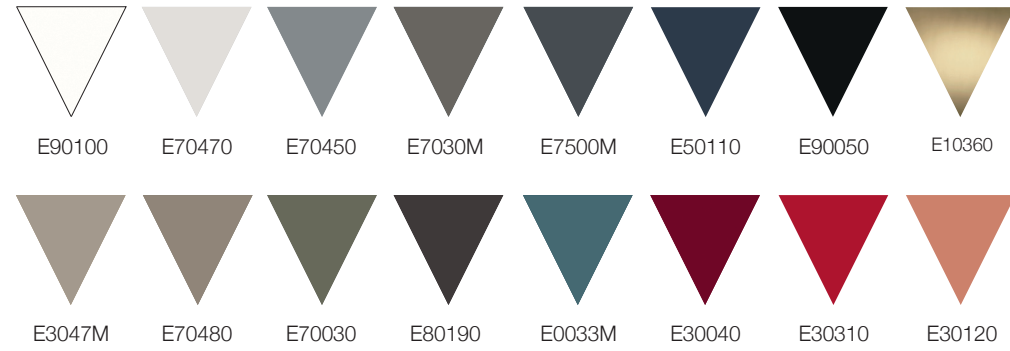

STRUTTURA / STRUCTURE / STRUCTURE

MO - Metallo verniciato opaco / Matt varnished metal / Métal verni mat