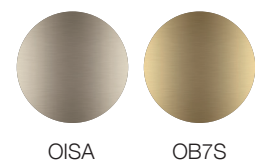

EN— Rounded meeting table available in one size. The metal frame is matt lacquered or varnished with feet in brushed inox and brass finish. The top is available in matte or polished marble, matte or polished lacquered and bronze-colored hammered effect glass.

F— Table de réunion arrondie disponible en une seule taille. La structure est en métal laqué ou laqué mat et les pieds sont en inox et laiton brossé. Le plateau est disponible en marbre mat ou brillant, en laque mate ou brillante et en verre effet martelé couleur bronze.

STRUTTURA / STRUCTURE / STRUCTURE

MO - Metallo verniciato opaco / Matt varnished metal / Métal verni mat

LA - Laccato opaco plus / Matt lacquered plus / Laqué mat plus

PIEDINI / FOOT / PIEDS

OS - Alluminio ossidato / Oxidized aluminum / Aluminium oxydé

PIANO / TOP / PLATEAU

LA - Laccato opaco plus / Matt lacquered plus / Laqué mat plus

LL - Laccato lucido / Polished Lacquered / Laqué brillant

MR - Marmo opaco / Matt marble / Marbre mat

MR - Marmo lucido / Polished marble / Marbre brillant