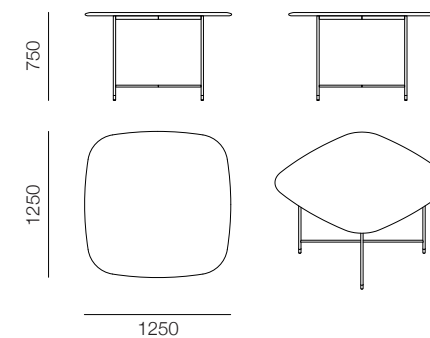

Diana / Meeting table

IT— Tavolo riunione dalla forma arrotondata disponibile in unica misura. La struttura metallica è laccata o verniciata opaca con piedini in finitura inox e ottone spazzolato. Il piano è disponibile in marmo levigato o lucido, laccato opaco o lucido e vetro effetto martellato colore bronzo.

EN— Rounded meeting table available in one size. The metal frame is matt lacquered or varnished with feet in brushed inox and brass finish. The top is available in matte or polished marble, matte or polished lacquered and bronze-colored hammered effect glass.

F— Table de réunion arrondie disponible en une seule taille. La structure est en métal laqué ou laqué mat et les pieds sont en inox et laiton brossé. Le plateau est disponible en marbre mat ou brillant, en laque mate ou brillante et en verre effet martelé couleur bronze.