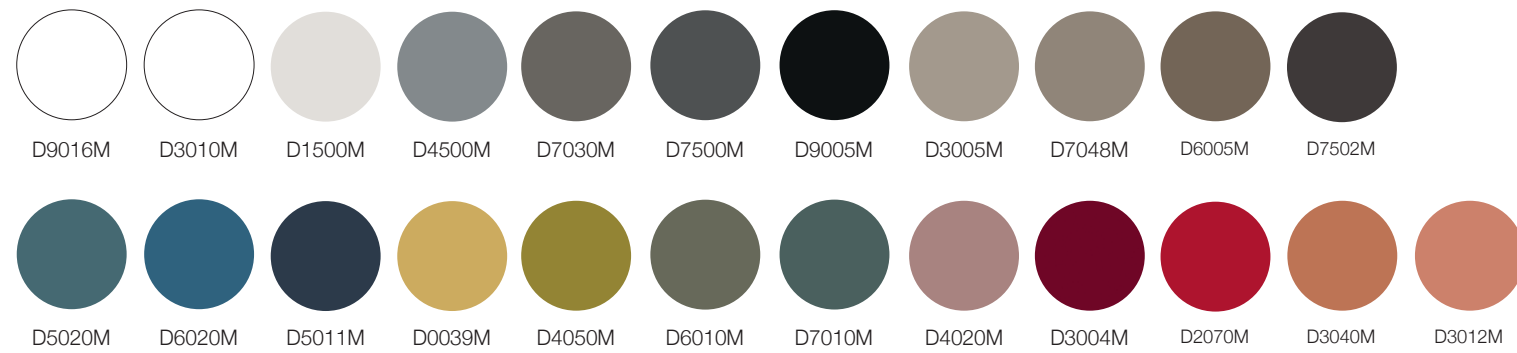

LA - Laccato opaco plus / Matt lacquered plus / Laqué mat plus