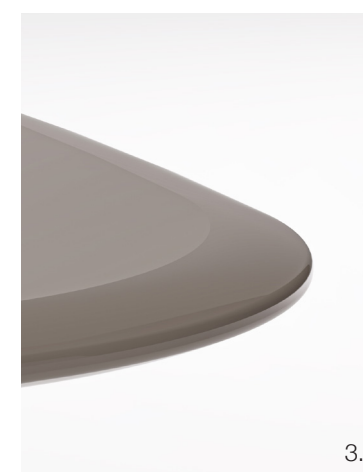

Diana / Coffee tables

IT— Tavolini dalle forme arrotondate, disponibili in varie misure e altezze. La struttura metallica è laccata o verniciata opaca con piedini in finitura inox e ottone spazzolato. Il piano è disponibile in marmo levigato o lucido, laccato opaco o lucido e vetro effetto martellato colore bronzo.

La structure est en métal laqué ou verni mat et les pieds sont en inox et laiton brossé.

Le plateau est disponible en marbre mat ou brillant, en laque mate ou brillante et en verre effet martelé couleur bronze.

1. plateau en marbre
2. plateau en verre
3. plateau laqué

1.

2.

3.

Diana / Console

IT— Consolle dalla forma arrotondata disponibile in unica misura. La struttura metallica è laccata o verniciata opaca con piedini in finitura inox e ottone spazzolato. Il piano è disponibile in marmo levigato o lucido, laccato opaco o lucido e vetro effetto martellato colore bronzo.

EN— Rounded console available in one size. The metal frame is matt lacquered or varnished with feet in brushed inox and brass finish. The top is available in matte or polished marble, matte or polished lacquered and bronze-colored hammered effect glass.