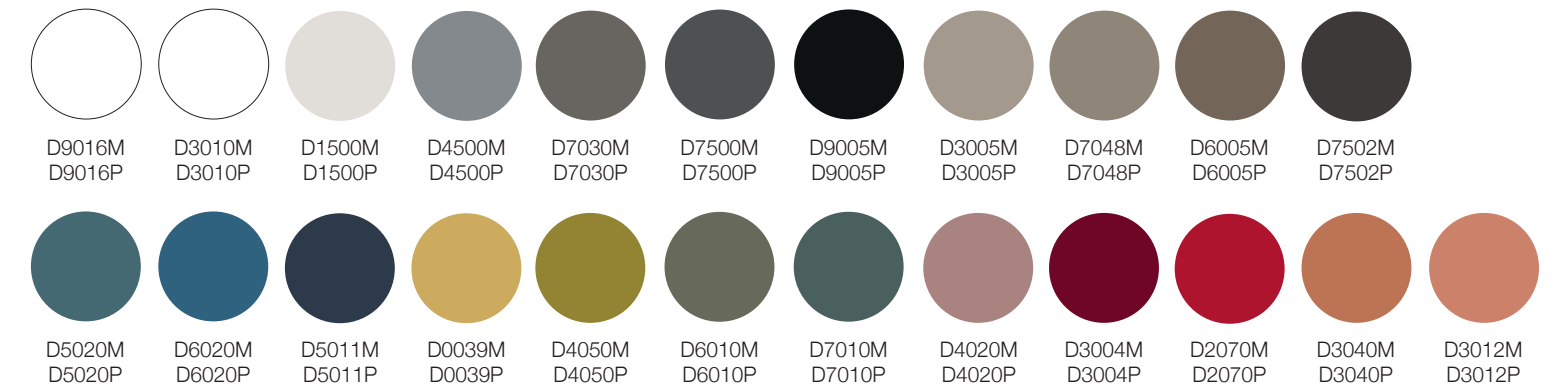

STRUTTURA / STRUCTURE / STRUCTURE

MO - Metallo verniciato opaco / Matt varnished metal / Métal verni mat

LA - Laccato opaco plus / Matt lacquered plus / Laqué mat plus

PIEDINI / FOOT / PIEDS

OS - Alluminio ossidato / Oxidized aluminum / Aluminium oxydé

PIANO / TOP / PLATEAU

LA - Laccato opaco plus / Matt lacquered plus / Laqué mat plus

LL - Laccato lucido / Polished Lacquered / Laqué brillant

MR - Marmo opaco / Matt marble / Marbre mat

MR - Marmo lucido / Polished marble / Marbre brillant