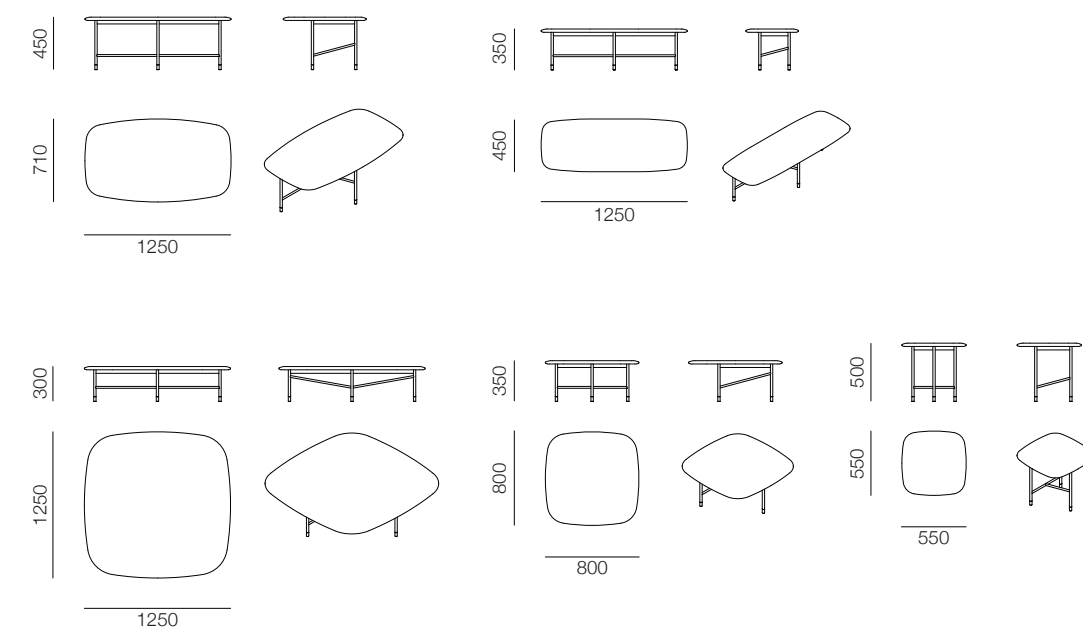

Diana / Coffee tables

IT— Tavolini dalle forme arrotondate, disponibili in varie misure e altezze. La struttura metallica è laccata o verniciata opaca con piedini in finitura inox e ottone spazzolato. Il piano è disponibile in marmo levigato o lucido, laccato opaco o lucido e vetro effetto martellato colore bronzo.

1. piano in marmo
2. piano in vetro
3. piano laccato

EN— Small tables with rounded shapes, available in various sizes and heights.

The metal frame is matt lacquered or varnished with feet in brushed inox and brass finish.

The top is available in matte or polished marble, matte or polished lacquered and bronze-colored hammered effect glass.

1. marble top
2. glass top
3. laquered top

F— Tables basses aux formes arrondies, disponibles en différentes tailles et hauteurs.

La structure est en métal laqué ou verni mat et les pieds sont en inox et laiton brossé.

Le plateau est disponible en marbre mat ou brillant, en laque mate ou brillante et en verre effet martelé couleur bronze.

1. plateau en marbre
2. plateau en verre
3. plateau laqué