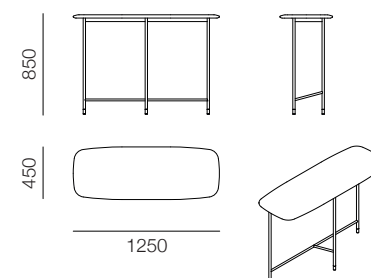

Diana / Console

IT— Consolle dalla forma arrotondata disponibile in unica misura. La struttura metallica è laccata o verniciata opaca con piedini in finitura inox e ottone spazzolato. Il piano è disponibile in marmo levigato o lucido, laccato opaco o lucido e vetro effetto martellato colore bronzo.

EN— Rounded console available in one size. The metal frame is matt lacquered or varnished with feet in brushed inox and brass finish. The top is available in matte or polished marble, matte or polished lacquered and bronze-colored hammered effect glass.

F— Console arrondie disponible en une seule taille. La structure est en métal laqué ou verni mat et les pieds sont en inox et laiton brossé. Le plateau est disponible en marbre mat ou brillant, en laque mate ou brillante et en verre effet martelé couleur bronze.