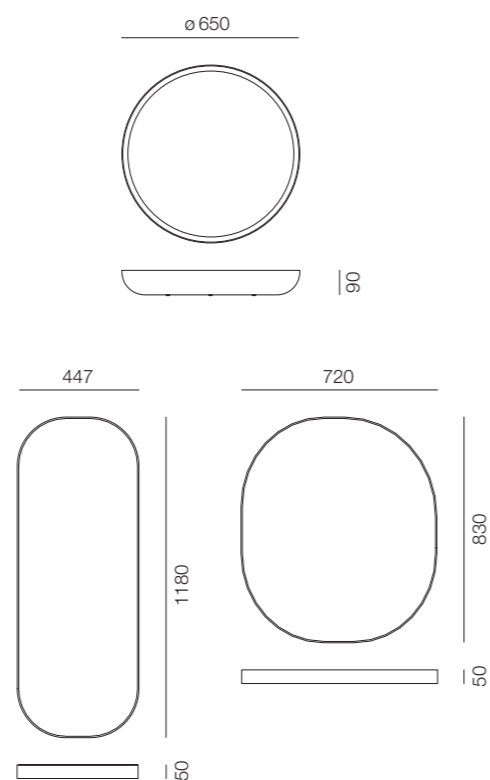

# JOSEPHINE

2018 / design RMDESIGNSTUDIO

**IT**— Specchiere ovali Josephine con elegante cornice perimetrale.

**EN**— Josephine oval mirrors with elegant perimetrical frame.

**F**— Les miroirs ovales Josephine avec un cadre périmétrique.

**PR  
OF**

**JOSEPHINE**  
SPECCHIERE A PARETE  
WALL MIRRORS  
MIROIRS MURAL

**IT**— Specchiere ovali Josephine con elegante cornice perimetrale in acciaio verniciato finitura ottone e specchio montato a filo interno.

**EN**— Josephine oval mirrors with elegant perimetrical frame in painted steel brass finish and mirror mounted flush with the inside.

**F**— Les miroirs ovales Josephine avec un cadre périmétrique élégant en acier peint en finition laiton et miroir monté à l'intérieur.