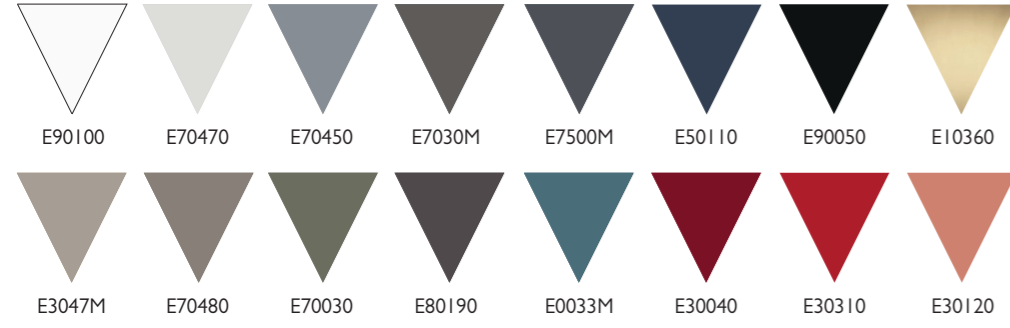

**EN**— Josephine oval mirrors with elegant perimetrical frame in painted steel brass finish and mirror mounted flush with the inside.

**F**— Les miroirs ovales Josephine avec un cadre périmétrique élégant en acier peint en finition laiton et miroir monté à l'intérieur.

FINITURE - FINISHES - FINITIONS

SCocca - SHELL - COQUE

---

MO - Metallo verniciato opaco - Matt varnished metal - Métal verni mat

LA - Laccato opaco plus - Matt lacquered plus - Laqué mat plus