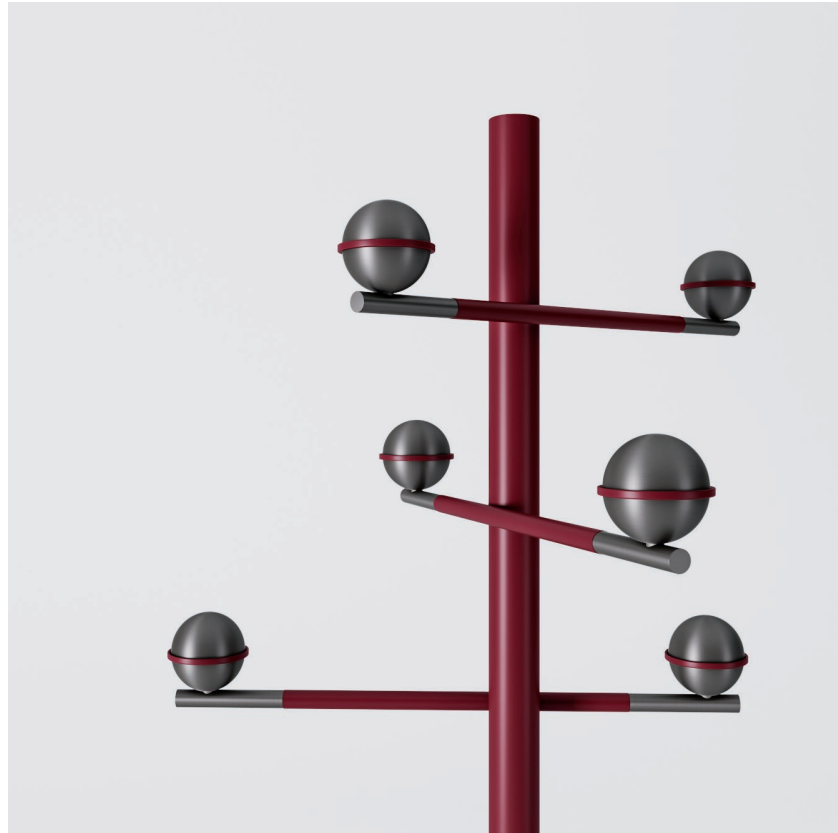

IT— Sfere nichel nero
EN— Black nickel spheres
FR— Sphères en nickel noir