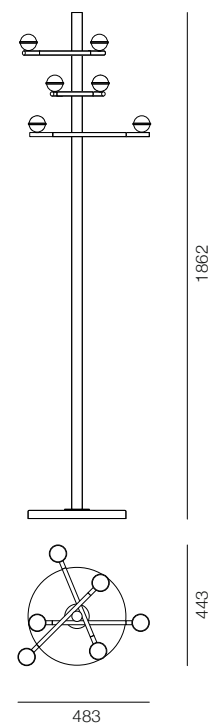

APPENDIABITI
COAT STAND
PORTEMANTEAU DE SOL

IT— Essenziale e decorativo, il nuovo appendiabiti da terra Jane, ha una struttura metallica verniciata opaca con base circolare, stelo e tre bracci disponibili nell'ampia gamma di tonalità a catalogo. I bracci montano sei sfere con particolari che possono essere in ottone, nichel, nichel nero spazzolato. Per un aspetto ancora più prezioso, la base circolare è prevista anche in marmo.

EN— Essential and decorative, the new Jane coat stand, has a matt varnished metal structure with circular base, stem and three arms available in the wide range of colours in the catalogue. The arms assemble six spheres with details that can be in brushed brass, nickel, black nickel. For a more precious appearance, the circular base is also available in marble.

F— Essentiel et décoratif, le nouveau portemanteau de sol, il a une structure en métal verni mat avec une base circulaire, une tige et trois bras disponibles dans la large gamme de teintes du catalogue. Les bras portent six sphères avec des détails qui peuvent être en laiton, en nickel, en nickel noir brossé. Pour un aspect encore plus précieux, la base circulaire est également disponible en marbre.

IT— Sfere ottone
EN— Brass spheres
FR— Sphères de laiton