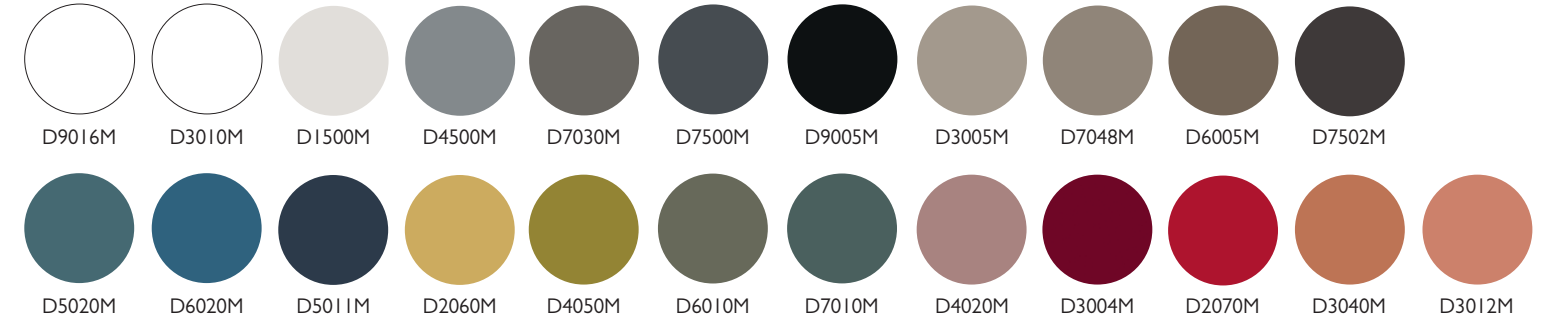

STRUTTURA - STRUCTURE - STRUCTURE

MO - Metallo verniciato opaco - Matt varnished metal - Métal verni mat

LA - Laccato opaco plus - Matt lacquered plus - Laqué mat plus

SFERE - SPHERES - SPHÈRES

OT - Ottone - Brass - Cuivre

NS - Metallo nichelato spazzolato - Brushed nickel coated metal - Métal nickelé brossé

BASE - BASE - BASE

MO - Metallo verniciato opaco - Matt varnished metal - Métal verni mat

LA - Laccato opaco plus - Matt lacquered plus - Laqué mat plus

MR - Marmo - Marble - Marbre