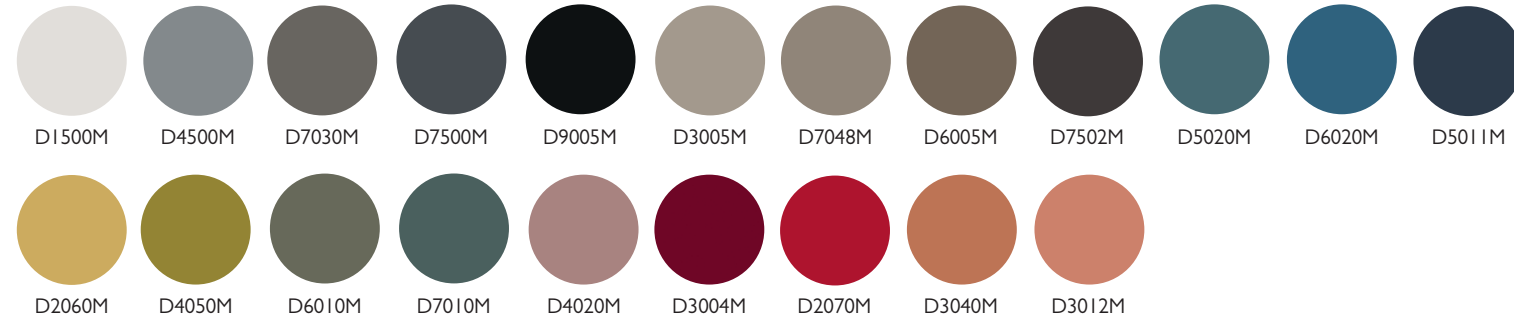

IT— Sfere ottone
EN— Brass spheres
FR— Sphères de laiton

IT— Sfere nichel
EN— Nickel spheres
FR— Sphères en nickel

IT— Sfere nichel nero
EN— Black nickel spheres
FR— Sphères en nickel noir

FINITURE - FINISHES - FINITIONS

STRUTTURA - STRUCTURE - STRUCTURE

MO - Metallo verniciato opaco - Matt varnished metal - Métal verni mat

LA - Laccato opaco plus - Matt lacquered plus - Laqué mat plus

SFERE - SPHERES - SPHÈRES

OT - Ottone - Brass - Cuivre