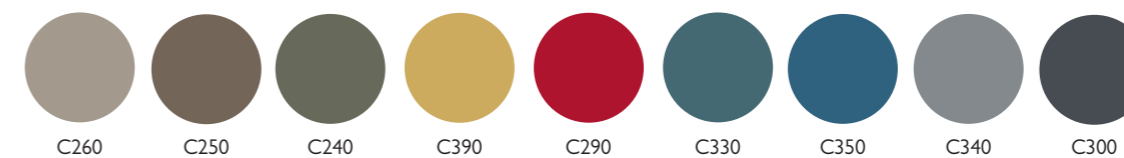

FINITURE - FINISHES - FINITIONS

ME - Melaminico - Melamine - Mélamine

MC - Colore melaminico - Melamine color - Couleur mélaminé

LA - Laccato opaco plus - Matt lacquered plus - Laqué mat plus