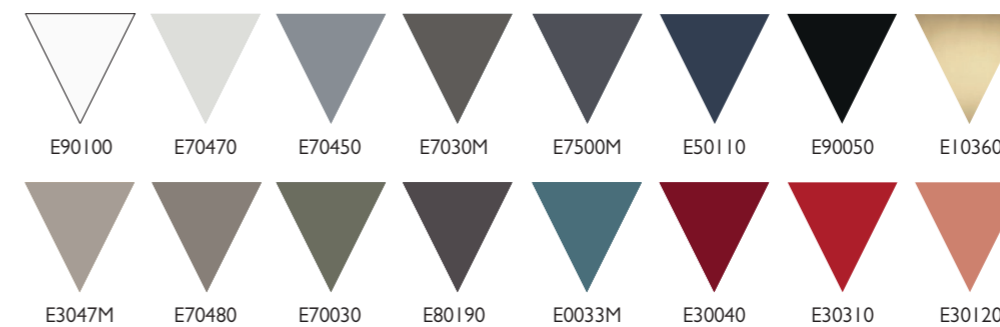

SMART

MO - Metallo verniciato opaco - Matt varnished metal - Métal verni mat

LA - Laccato opaco plus - Matt lacquered plus - Laqué mat plus