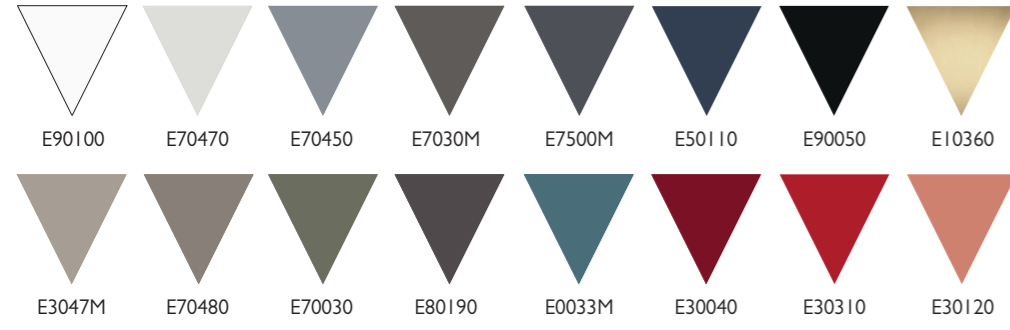

F— Le bureau peut être équipé d'un tiroir inférieur en métal avec serrure, disponible dans les couleurs métalliques du catalogue.

FINITURE - FINISHES - FINITIONS

SMART PLUS

---

MO - Metallo verniciato opaco - Matt varnished metal - Métal verni mat

LA - Laccato opaco plus - Matt lacquered plus - Laqué mat plus