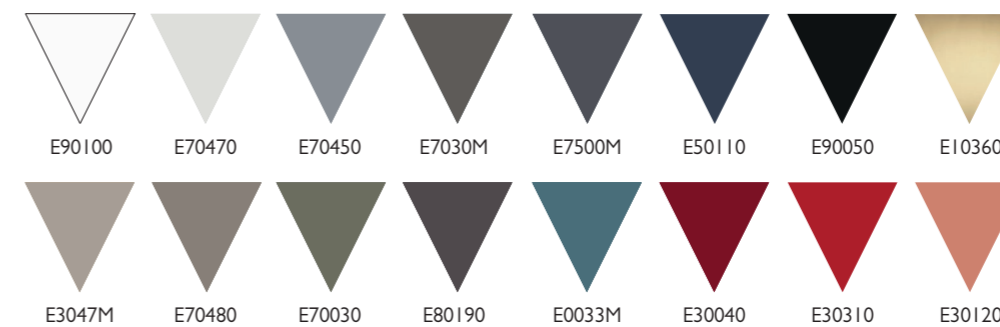

L. 230 D. 503 H. 558 mm

F— Le bureau peut être équipé d'un support métallique suspendu pour l'ordinateur.

L. 230 P. 503 H. 558 mm

FINITURE - FINISHES - FINITIONS

PORTA CPU - CPU HOLDER - PORTE CPU

MO - Metallo verniciato opaco - Matt varnished metal - Métal verni mat

LA - Laccato opaco plus - Matt lacquered plus - Laqué mat plus