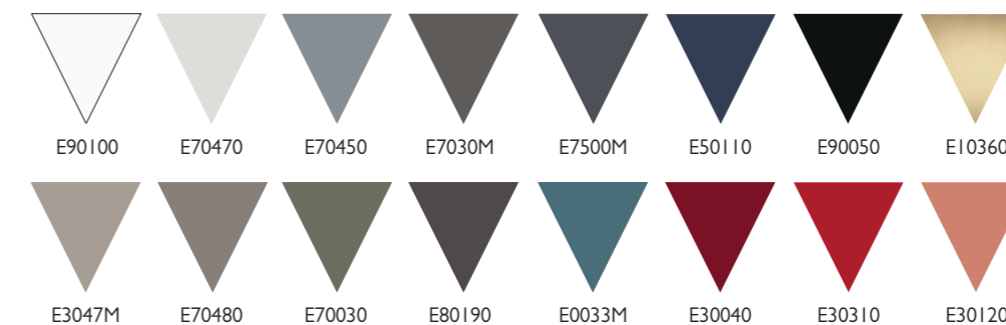

L. 244 D. 450 H. 187 mm

F— Le bureau peut être équipé d'un support métallique sur roulettes.

L. 244 P. 450 H. 187 mm

FINITURE - FINISHES - FINITIONS

PORTA CPU - CPU HOLDER - PORTE CPU

MO - Metallo verniciato opaco - Matt varnished metal - Métal verni mat

LA - Laccato opaco plus - Matt lacquered plus - Laqué mat plus