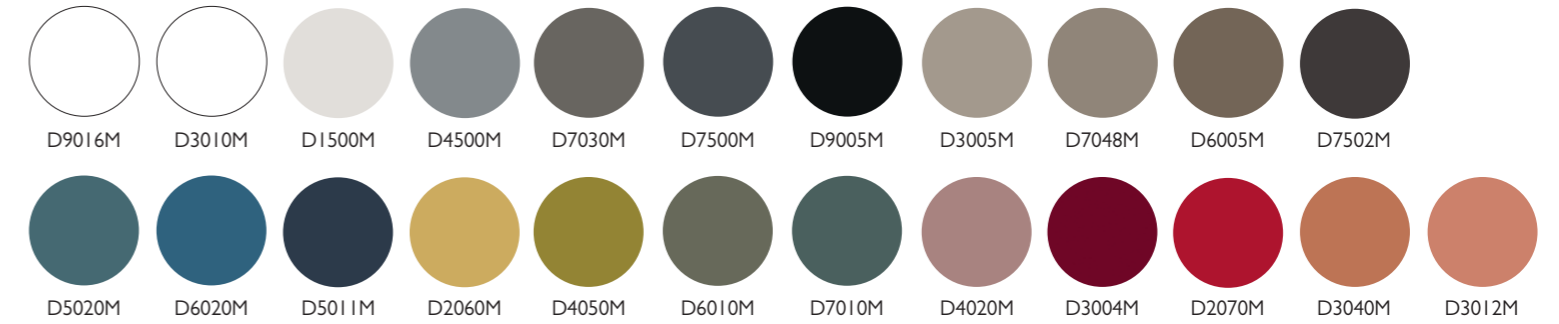

FINITURE - FINISHES - FINITIONS

STRUTTURA, FRONTALI - STRUCTURE, FRONTALS - STRUCTURE, FRONTAUX

ME - Melaminico - Melamine - Mélamine

MC - Colore melaminico - Melamine color - Couleur mélaminé

LA - Laccato opaco plus - Matt lacquered plus - Laqué mat plus