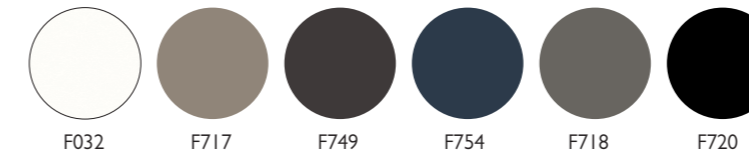

FX - Fenix NTM