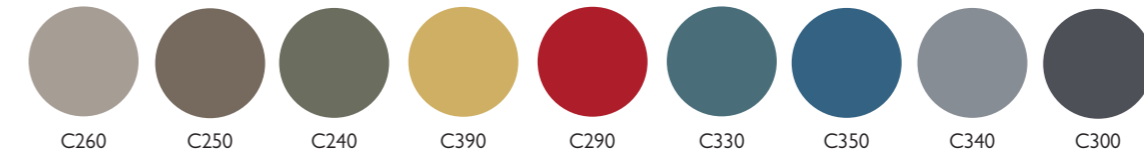

FINITURE - FINISHES - FINITIONS

STRUTTURA, FRONTALI - STRUCTURE, FRONTALS - STRUCTURE, FRONTAUX

ME - Melaminico - Melamine - Mélamine

MC - Colore melaminico - Melamine color - Couleur mélaminé

LA - Laccato opaco plus - Matt lacquered plus - Laqué mat plus