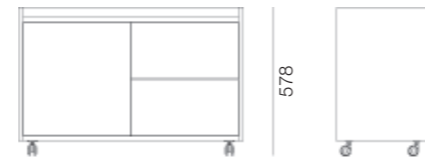

SERVETTO
SERVICE UNIT
MEUBLE DE SERVICE

IT— Mobile di servizio disponibile su ruote o fisso con vassoio superiore, anta e due cassetti push to open. È disponibile in legno melaminico, laccato antigraffio extra opaco soft-touch, Fenix NTM® e impiallacciato.

EN— Service unit available on castors or fixed with upper glove compartment, push to open door and two drawers. It is available in melamine wood, scratch-resistant soft-touch extra matt lacquered, Fenix NTM® and wood veneer.

F— Meuble de service disponible sur roulettes ou fixe avec plateau supérieur pour objets, porte et deux tiroirs push to open. Il est disponible en bois mélaminé, en laqué extra mat résistant aux rayures soft-touch, en Fenix NTM® et en plaqué bois.