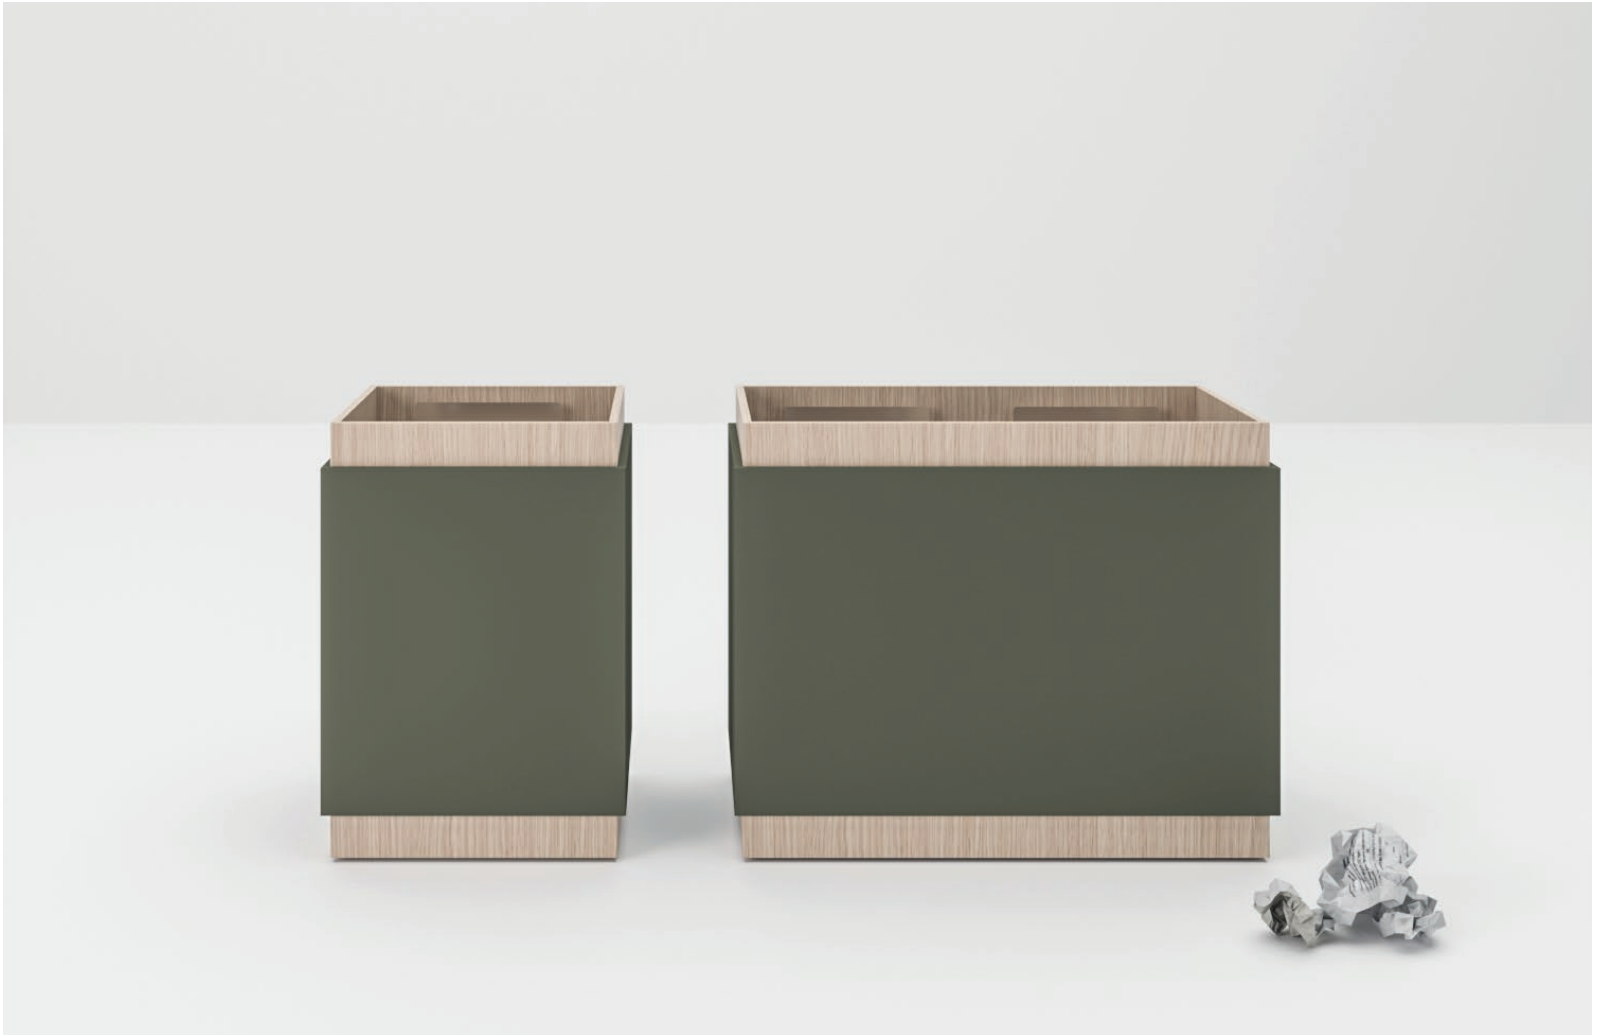

SQUARE

gettacarte / waste paper basket / corbeille à papier

2020 / design RMDESIGNSTUDIO

PR
OF

GETTACARTE
WASTE PAPER BASKET
CORBEILLE À PAPIER

IT— Gettacarte in legno disponibile nella versione singola o per la raccolta differenziata, entrambe fornite di serie con ferma sacchetto superiore.

EN— Wooden waste paper basket available in the single version or for separate collection, both of which come standard with top bag stopper.

F— Corbeille à papier en bois disponible en version unique ou pour la collecte séparée, les deux étant livrés en standard avec un bouchon de sac supérieur.