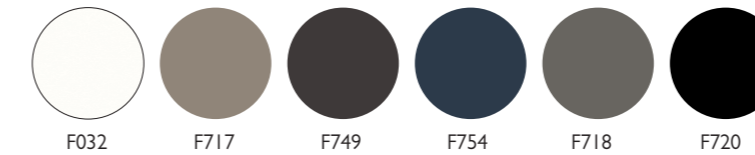

FX - Fenix NTM