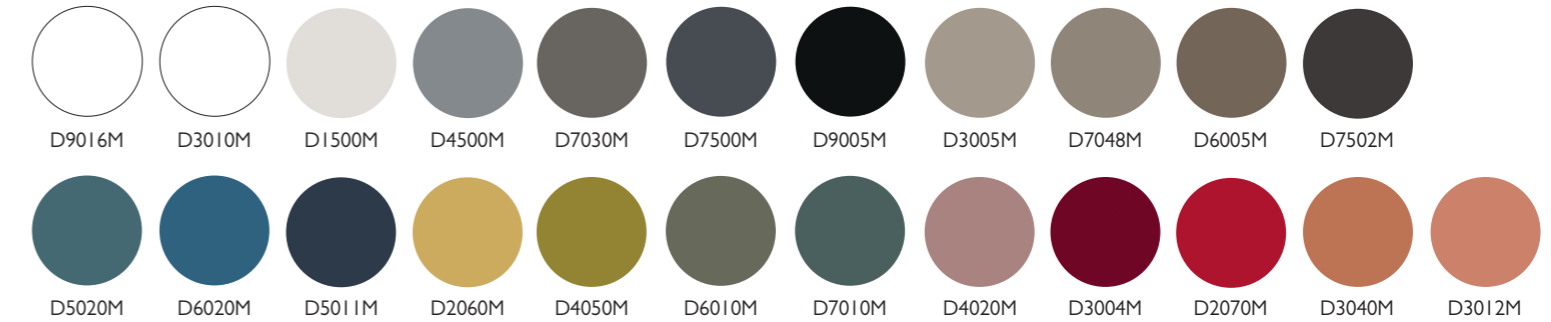

FINITURE - FINISHES - FINITIONS

STRUTTURA, FRONTALI - STRUCTURE, FRONTALS - STRUCTURE, FRONTAUX

ME - Melaminico - Melamine - Mélamine

MC - Colore melaminico - Melamine color - Couleur mélaminé

LA - Laccato opaco plus - Matt lacquered plus - Laqué mat plus