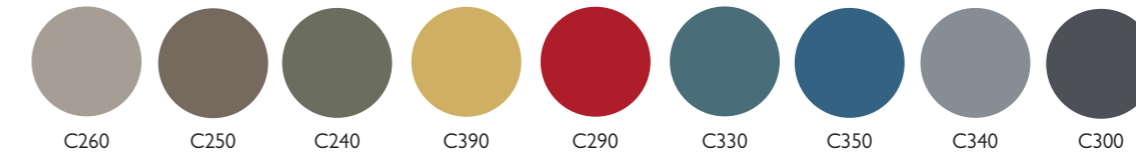

FINITURE - FINISHES - FINITIONS

STRUTTURA, FRONTALI - STRUCTURE, FRONTALS - STRUCTURE, FRONTAUX

ME - Melaminico - Melamine - Mélamine

MC - Colore melaminico - Melamine color - Couleur mélaminé

LA - Laccato opaco plus - Matt lacquered plus - Laqué mat plus