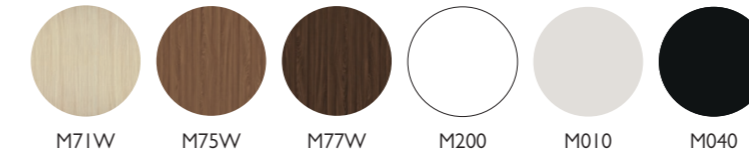

FINITURE - FINISHES - FINITIONS

STRUTTURA, FRONTALI - STRUCTURE, FRONTALS - STRUCTURE, FRONTAUX

ME - Melaminico - Melamine - Mélamine

MC - Colore melaminico - Melamine color - Couleur mélaminé

LA - Laccato opaco plus - Matt lacquered plus - Laqué mat plus