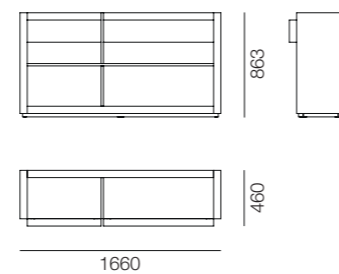

IT— Sessanta è una collezione direzionale di scrivanie, contenitori e tavoli riunione. Combina un'accurata selezione di materiali da giocare in armonia e alternanza nelle superfici e nei volumi degli arredi. Lo spessore 60 mm è il filo conduttore che contraddistingue e lega gli elementi della collezione. Numerose le finiture, che vanno dai legni impiallacciati, ai colori Fenix, al cuoietto rigenerato, ai melaminici legno e tinta unita.

CONSOLLE
CONSOLE
CONSOLE

IT— La consolle ha struttura e due cassetti con frontali sp 60 mm ad estrazione totale e chiusura ammortizzata. Il ripiano e il divisorio centrale sp 18/19 mm sono previsti in tonalità a contrasto o in tinta.

EN— The console has a 60 mm thick structure and two drawers with total extraction guides and cushioned closing. Shelf and divider part have 18/19 mm thick and they are available in contrasting or matching shades.

F— La consolle a une structure et deux tiroirs avec des panneaux frontaux de 60 mm d'épaisseur avec extension totale et fermeture en douceur. La tablette et le séparateur central de 18/19 mm d'épaisseur sont disponibles dans des teintes contrastées ou assorties.