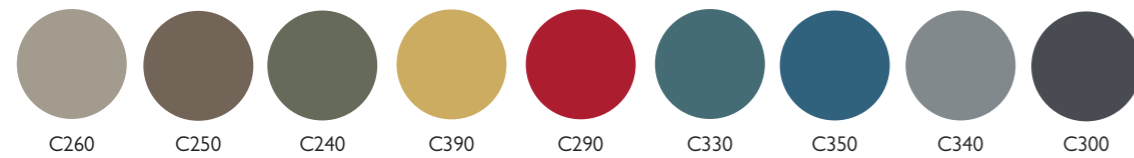

FINITURE - FINISHES - FINITIONS

STRUTTURA - STRUCTURE - STRUCTURE

ME - Melaminico - Melamine - Mélamine

FX - Fenix NTM

IM - Impiallacciato legno - Wood veneer - Plaqué bois

DIVISORIO - DIVIDER PART - SÉPARATEURS

ME - Melaminico - Melamine - Mélamine

MC - Colore melaminico - Melamine color - Couleur mélaminé

FINITURE - FINISHES - FINITIONS

FRONTALI - FRONTAL DRAWERS - TIROIRS FRONTAUX

ME - Melaminico - Melamine - Mélamine